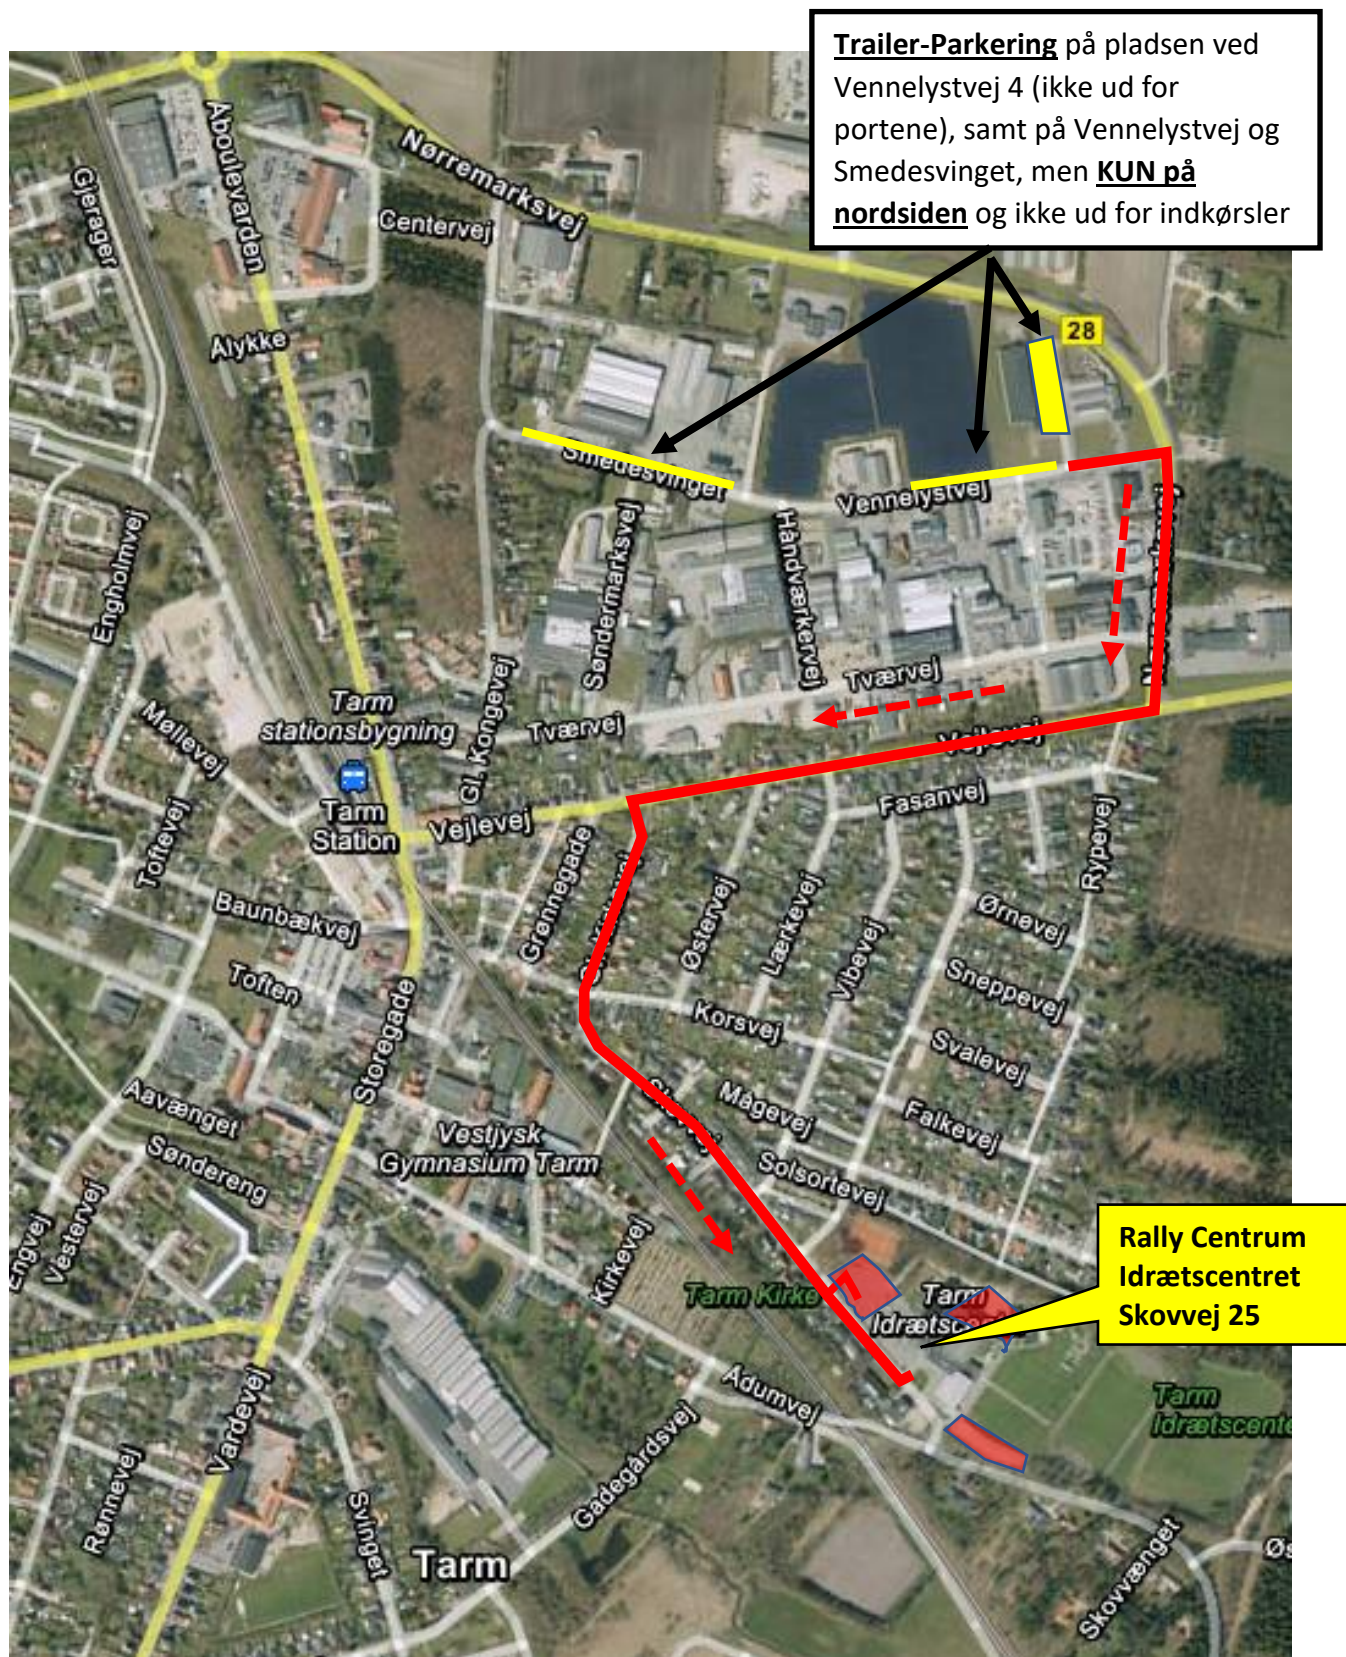

Trailer parkering og rute til servicepladserne.
Udlevering af materialer.

Ruten fra Trailer-P til Rally-HQ: Vennelystvej – Nørremarksvej – Gl.Kirkevej - Skovvej.