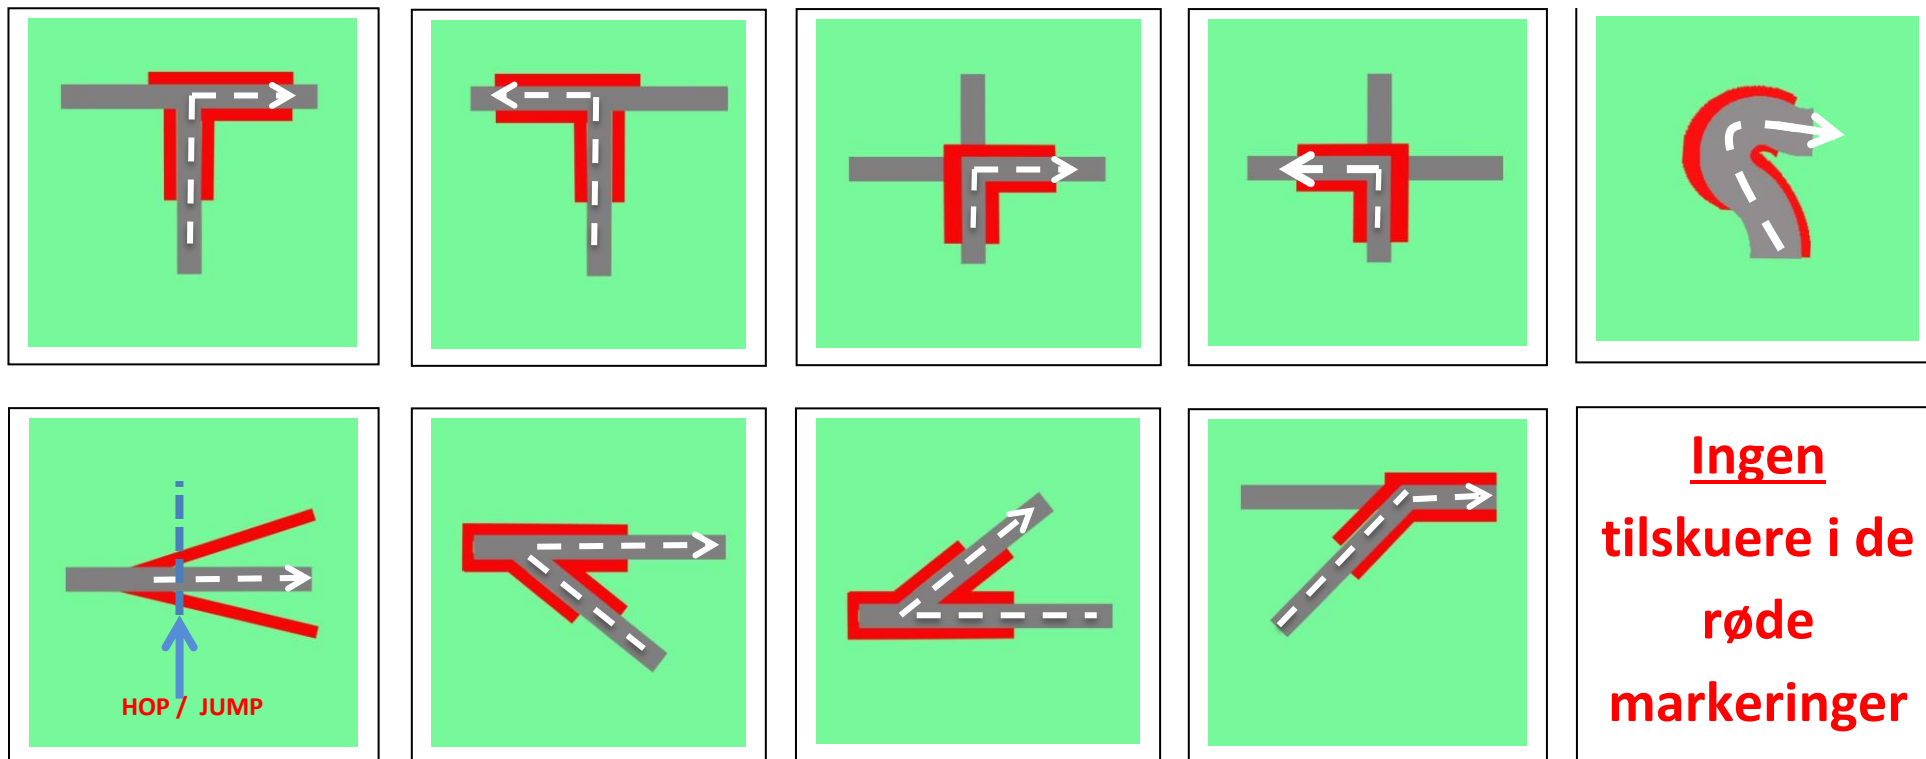

Vejledning for tilskuere til Mini Rally Syd.

I Mini Rally Syd er sikkerheden i højsædet, både for kørere, officials og ikke mindst tilskuere. Følg vore officials anvisninger ude på prøverne – De er der for at vejlede dig omkring din egen sikkerhed, og for at forhindre ulykker med personskade. Vi anvender **NO GO** zoner, som er markeret med **NO GO** – skilte. Der må ikke opholde sig hverken tilskuere eller officials i **NO GO** – zonerne.

HUSK, hvis du ikke respekterer vore officials anvisninger, kan det betyde lukning af prøven.