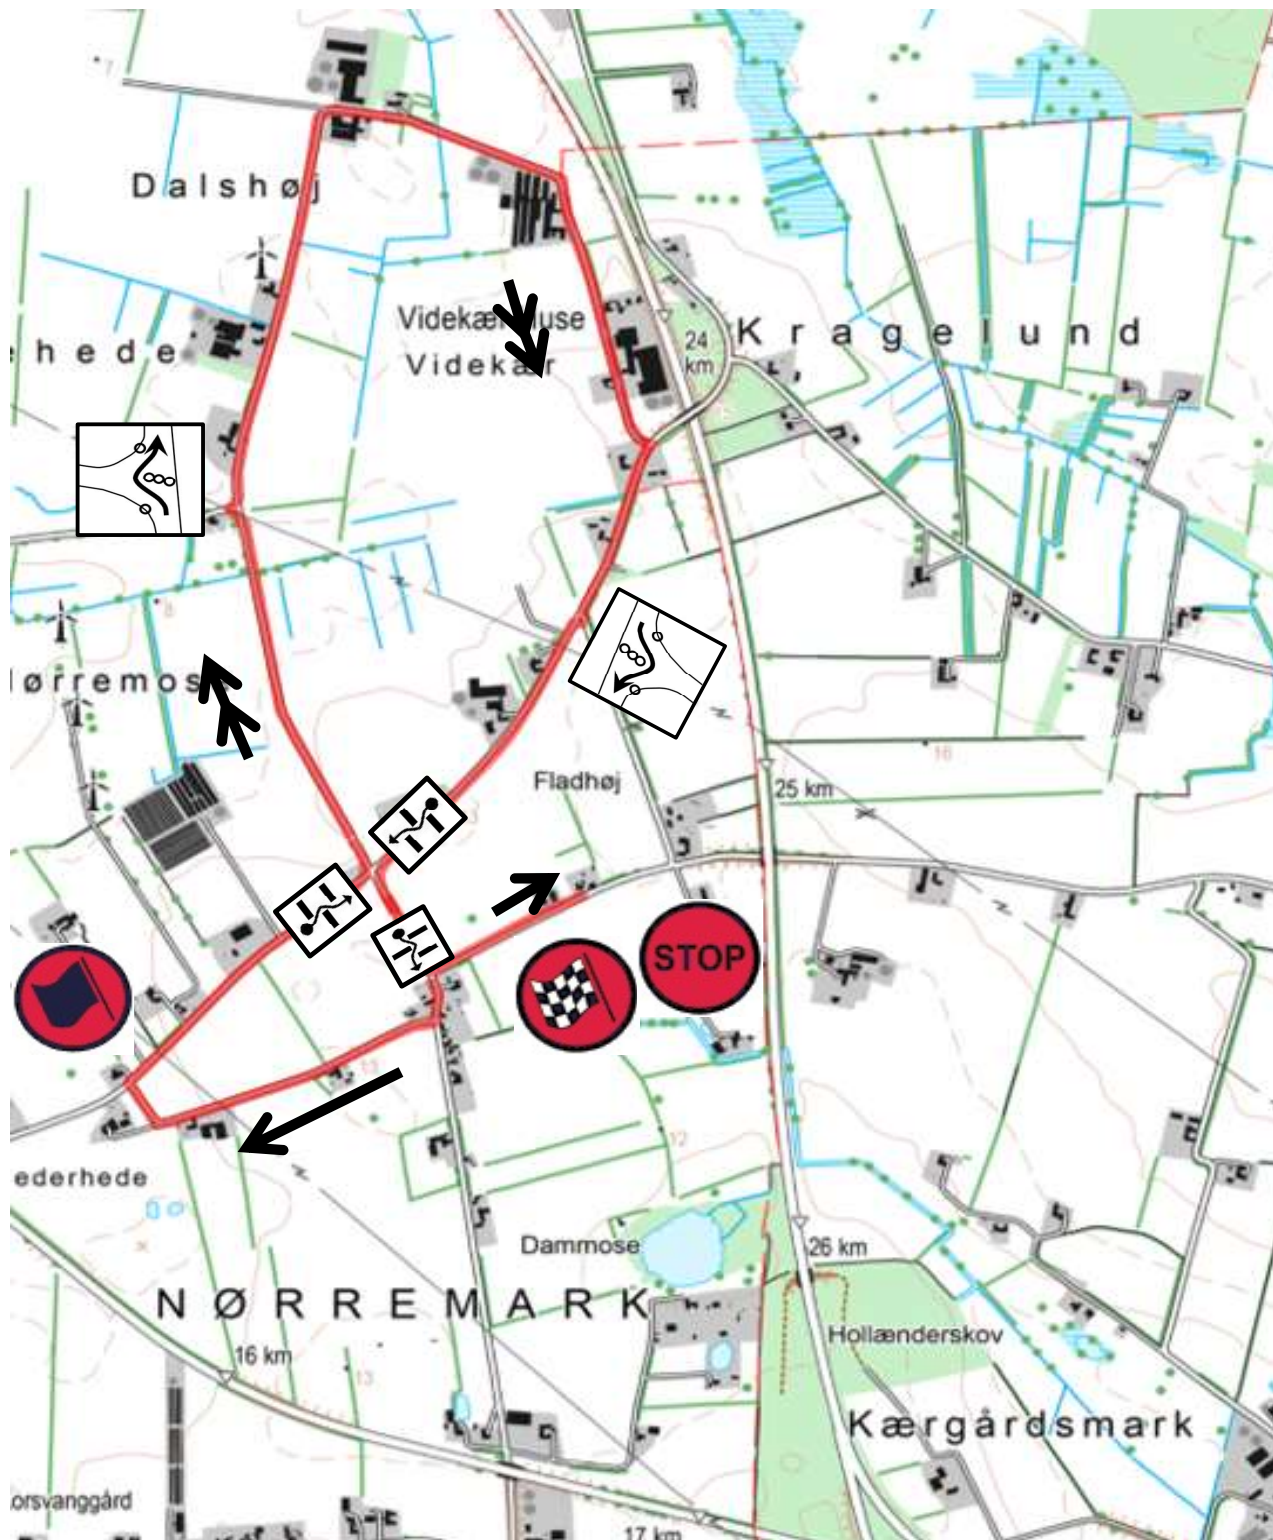

Sydjysk Rally 2021

asfalt - grus	Længde	Omgange	Prøve
100	11,06 Km	1,7	Lille Darum

Sydjysk Rally 2021

26. juni 2021

Targettime 37 min	Km 35,00	Km/h 58	Etape Lille Darum	Road no
Distance Total km	Distance Part km	Direction	Information	Distance Rest km
1 0,00	0,00			35,00
2 0,57	0,57			34,43
3 0,67	0,10		Dalshøjvej	34,33
4 1,50	0,83			33,50
5 3,51	2,01		Videkærvej	31,49
6 3,89	0,38			31,11
7 4,49	0,60			30,51
8 4,59	0,10			30,41
9 4,84	0,25		Chikane	Omgang 30,16
10 4,92	0,08		Kløvborgvej	30,08
11 5,62	0,70		Bramming 5	start 29,38

Sydjysk Rally 2021

26. juni 2021

Targettime 37 min	Km 35,00	Km/h 58	Etape Lille Darum	Road no
Distance Total km	Distance Part km	Direction	Information	Distance Rest km
12 6,19	0,57			28,81
13 6,29	0,10			28,71
14 7,12	0,83			27,88
15 9,13	2,01			25,87
16 9,51	0,38			25,49
17 10,11	0,60			24,89
18 10,21	0,10			24,79
19 10,79	0,58		 Chikane	Ud 24,21
20 11,06	0,27			23,94
21 11,27	0,21			23,73
22 11,32	0,05		Herfra er rute identisk fra rubrik 14 i rutebog	23,68

Sydjysk Rally 2021

26. juni 2021

Targettime 37 min	Km 35,00	Km/h 58	Etape Lille Darum	Road no
Distance Total km	Distance Part km	Direction	Information	Distance Rest km
23 12,38	1,06			22,62
24 13,52	1,14			21,48
25 14,04	0,52			20,96
26 15,55	1,51			19,45
27 17,25	1,70			24 17,75
28 20,00	2,75			11 15,00
29 26,30	6,30			11 8,70
30 28,49	2,19			11 6,51
31 33,97	5,48			11 1,03
32 34,76	0,79			0,24
33 34,80	0,04			0,20

Sydjysk Rally 2021

26. juni 2021

Targettime	Km	Km/h	Etape	Road no
37 min	35,00	58	Lille Darum	
Distance Total km	Distance Part km	Direction	Information	Distance Rest km
34 35,00	0,20			0,00