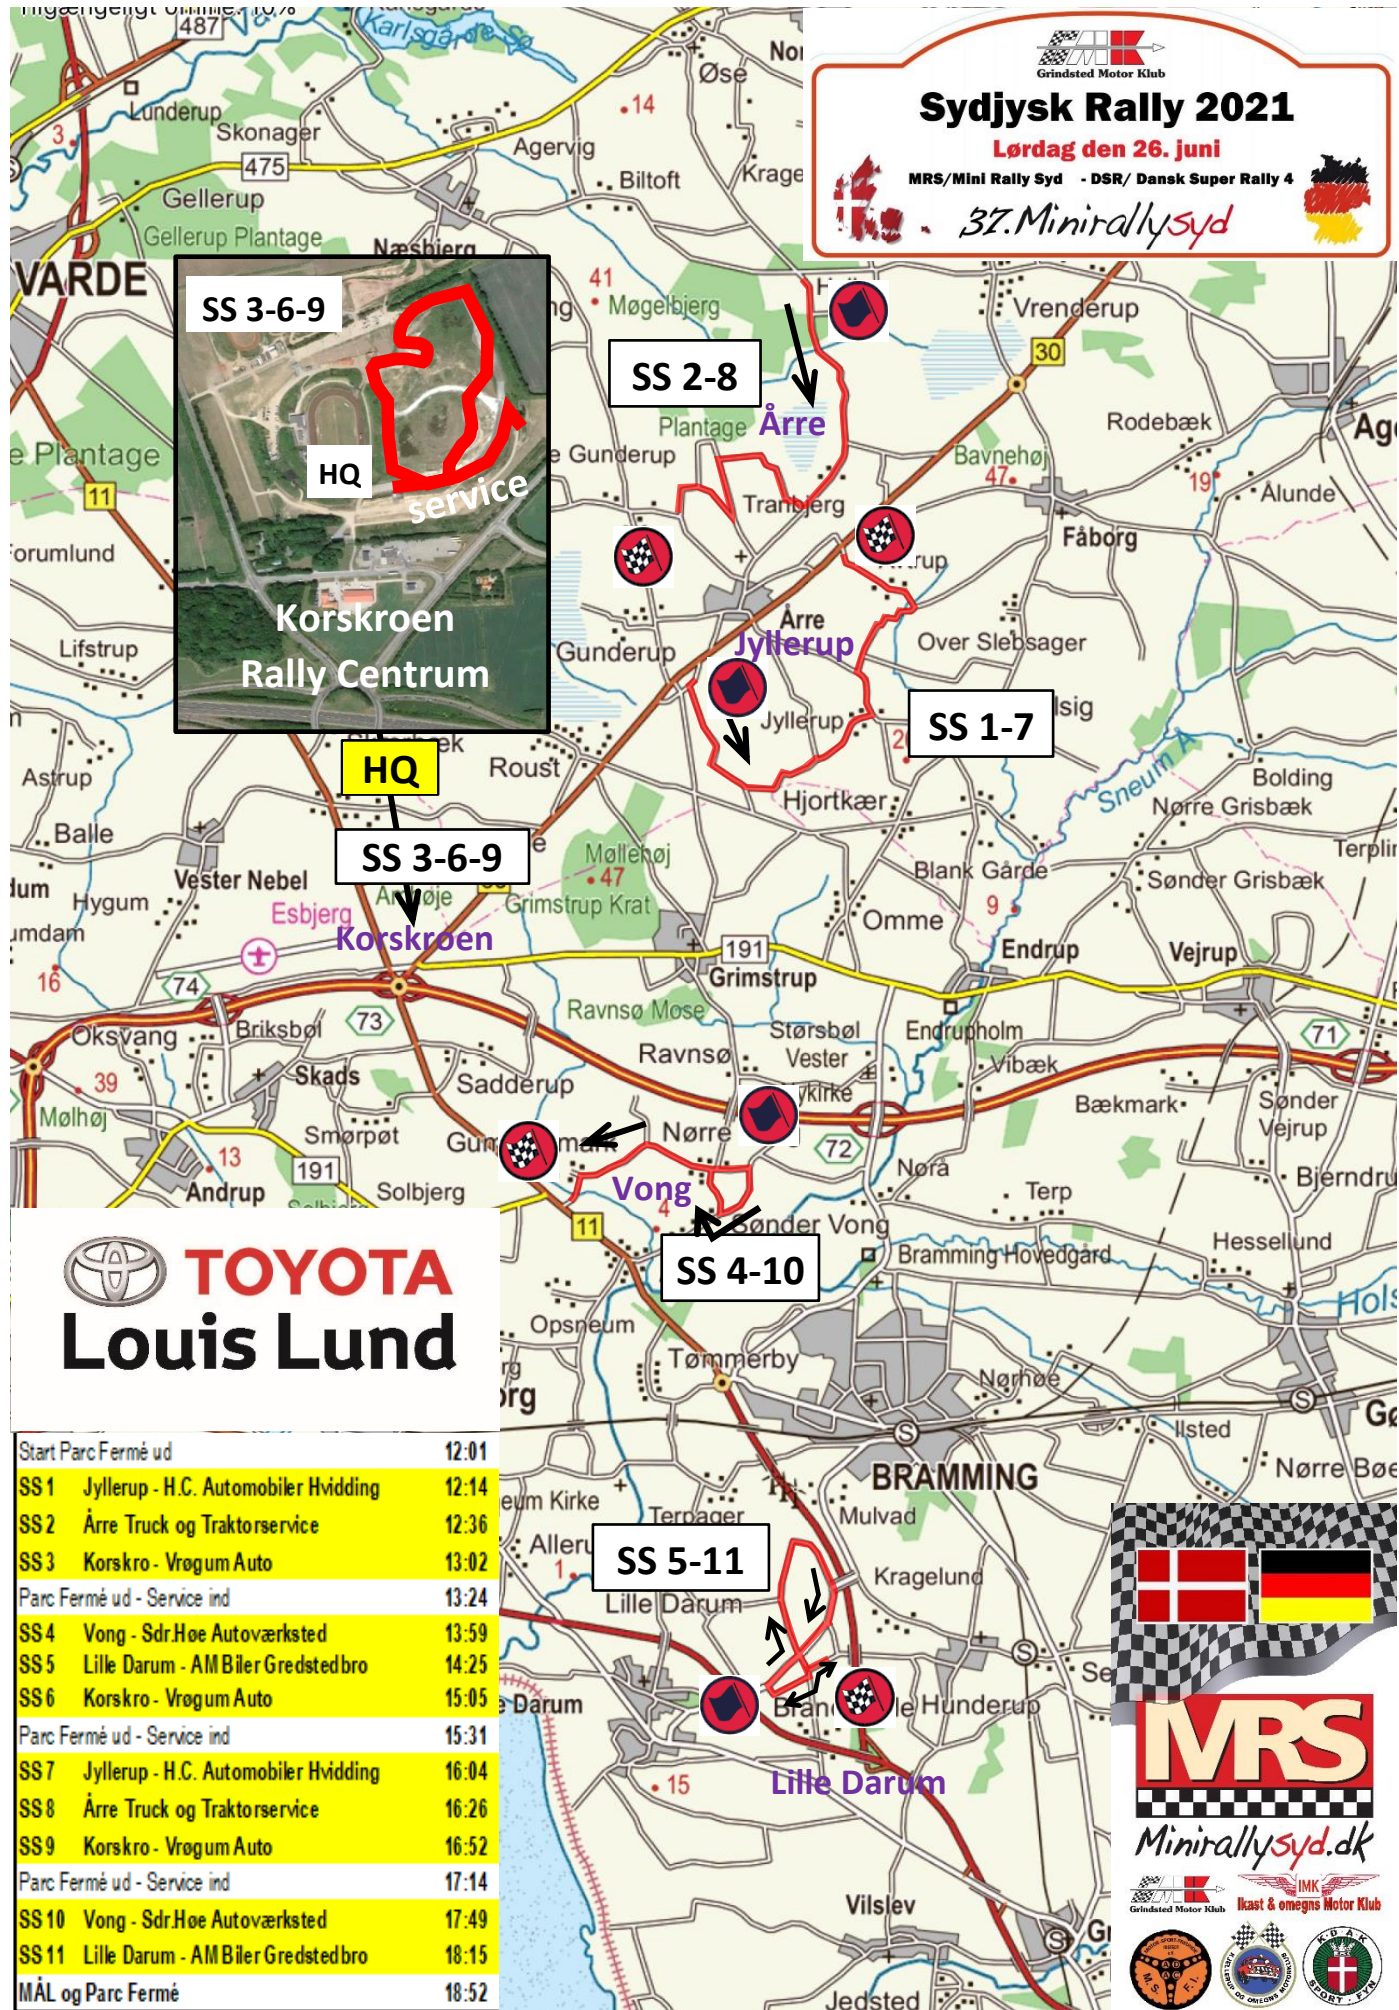

  
**Sydjysk Rally 2021**  
 Lørdag den 26. juni  
 MRS/Mini Rally Syd - DSR/ Dansk Super Rally 4  
 37. Minirallysyd 

**SS 3-6-9**

HQ

service

**Korskroen Rally Centrum**

**HQ**

**SS 3-6-9**

**SS 2-8**

**SS 1-7**

**SS 4-10**

**SS 5-11**

 **TOYOTA**  
**Louis Lund**

Start Parc Fermé ud	12:01
SS1 Jyllerup - H.C. Automobile Hvidding	12:14
SS2 Arre Truck og Traktorservice	12:36
SS3 Korskro - Vrøgum Auto	13:02
Parc Fermé ud - Service ind	13:24
SS4 Vong - Sdr.Høe Autoværksted	13:59
SS5 Lille Darum - AMBiler Gredsted bro	14:25
SS6 Korskro - Vrøgum Auto	15:05
Parc Fermé ud - Service ind	15:31
SS7 Jyllerup - H.C. Automobile Hvidding	16:04
SS8 Arre Truck og Traktorservice	16:26
SS9 Korskro - Vrøgum Auto	16:52
Parc Fermé ud - Service ind	17:14
SS10 Vong - Sdr.Høe Autoværksted	17:49
SS11 Lille Darum - AMBiler Gredsted bro	18:15
MÅL og Parc Fermé	18:52